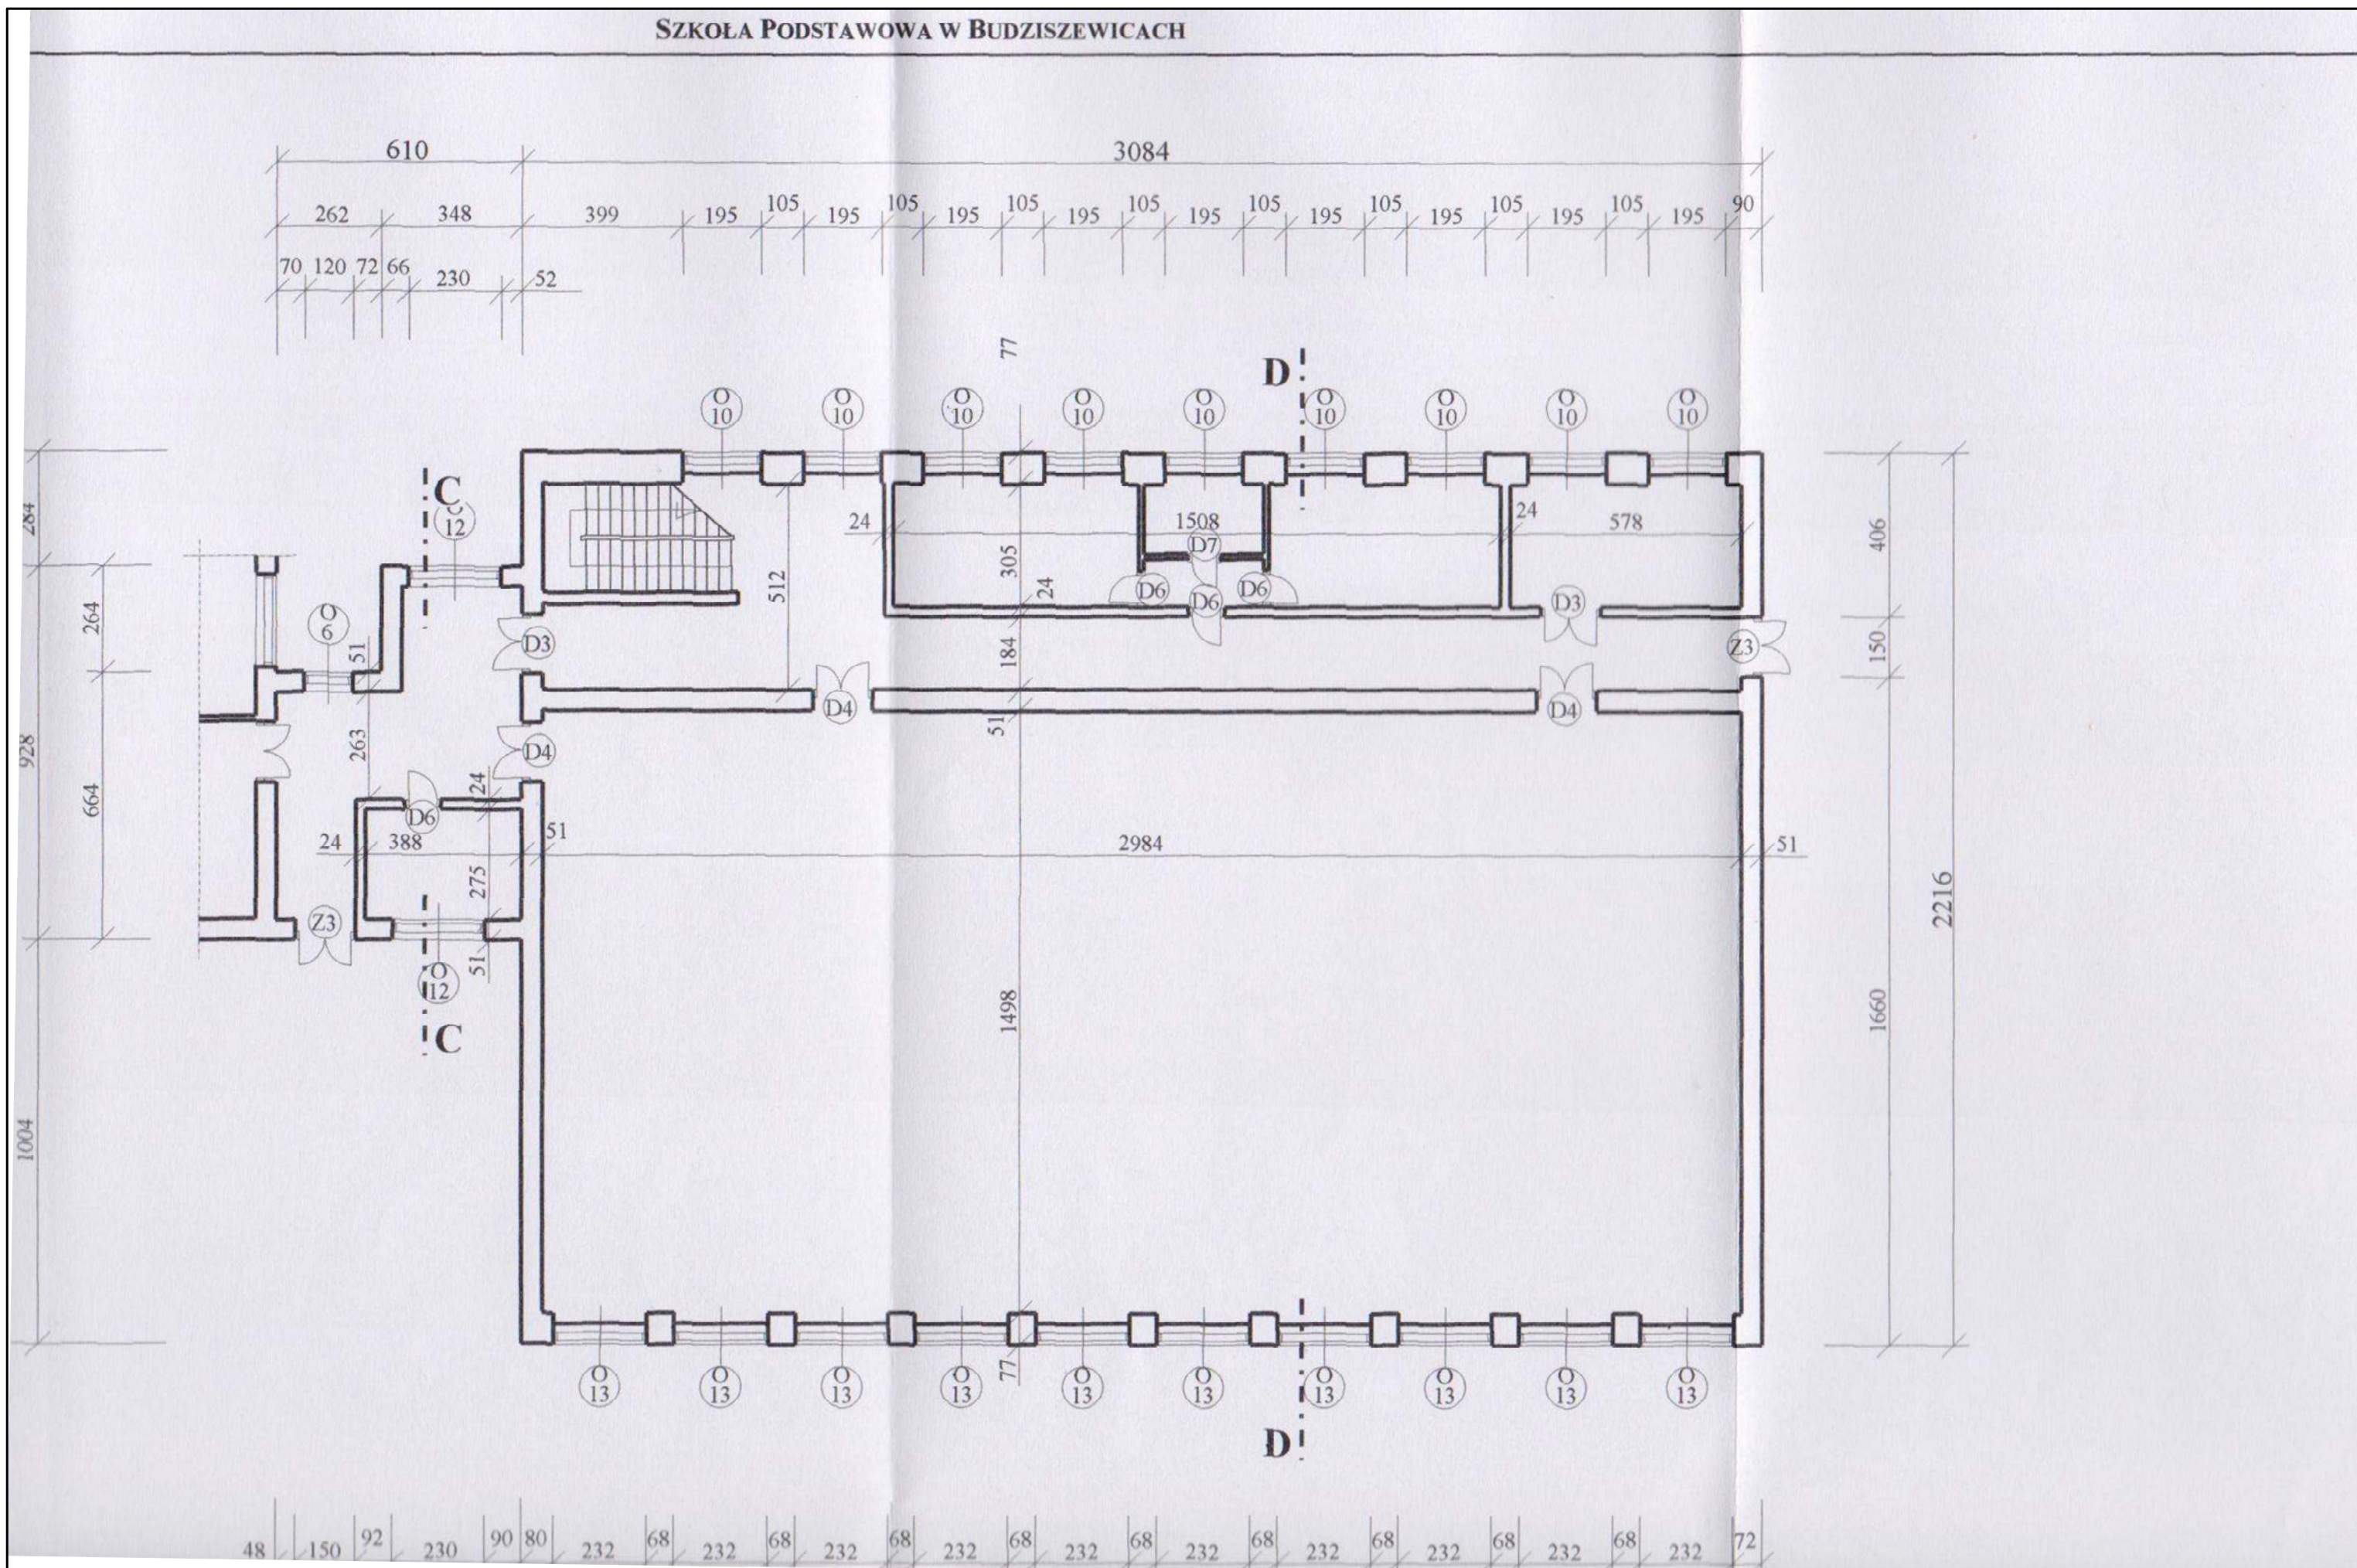

ZAŁĄCZNIK NR 4

DOKUMENTACJA ISTNIEJĄCYCH BUDYNKÓW

DLA PROJEKTU:

**BUDOWA ZEROENERGETYCZNEGO PASYWNEGO BUDYNKU
DYDAKTYCZNEGO PRZY ZESPOLE SZKÓŁ
W BUDZISZEWICACH**

WRZESIEŃ 2016

SZKOŁA PODSTAWOWA W BUDZISZEWICACH

RYS. 11. SZKOŁA PODSTAWOWA W BUDZISZ
PRZEKRÓJ B-B
Skala 1 : 100

ny budynku :

SZKOŁA PODSTAWOWA W BUDZISZEWICACH