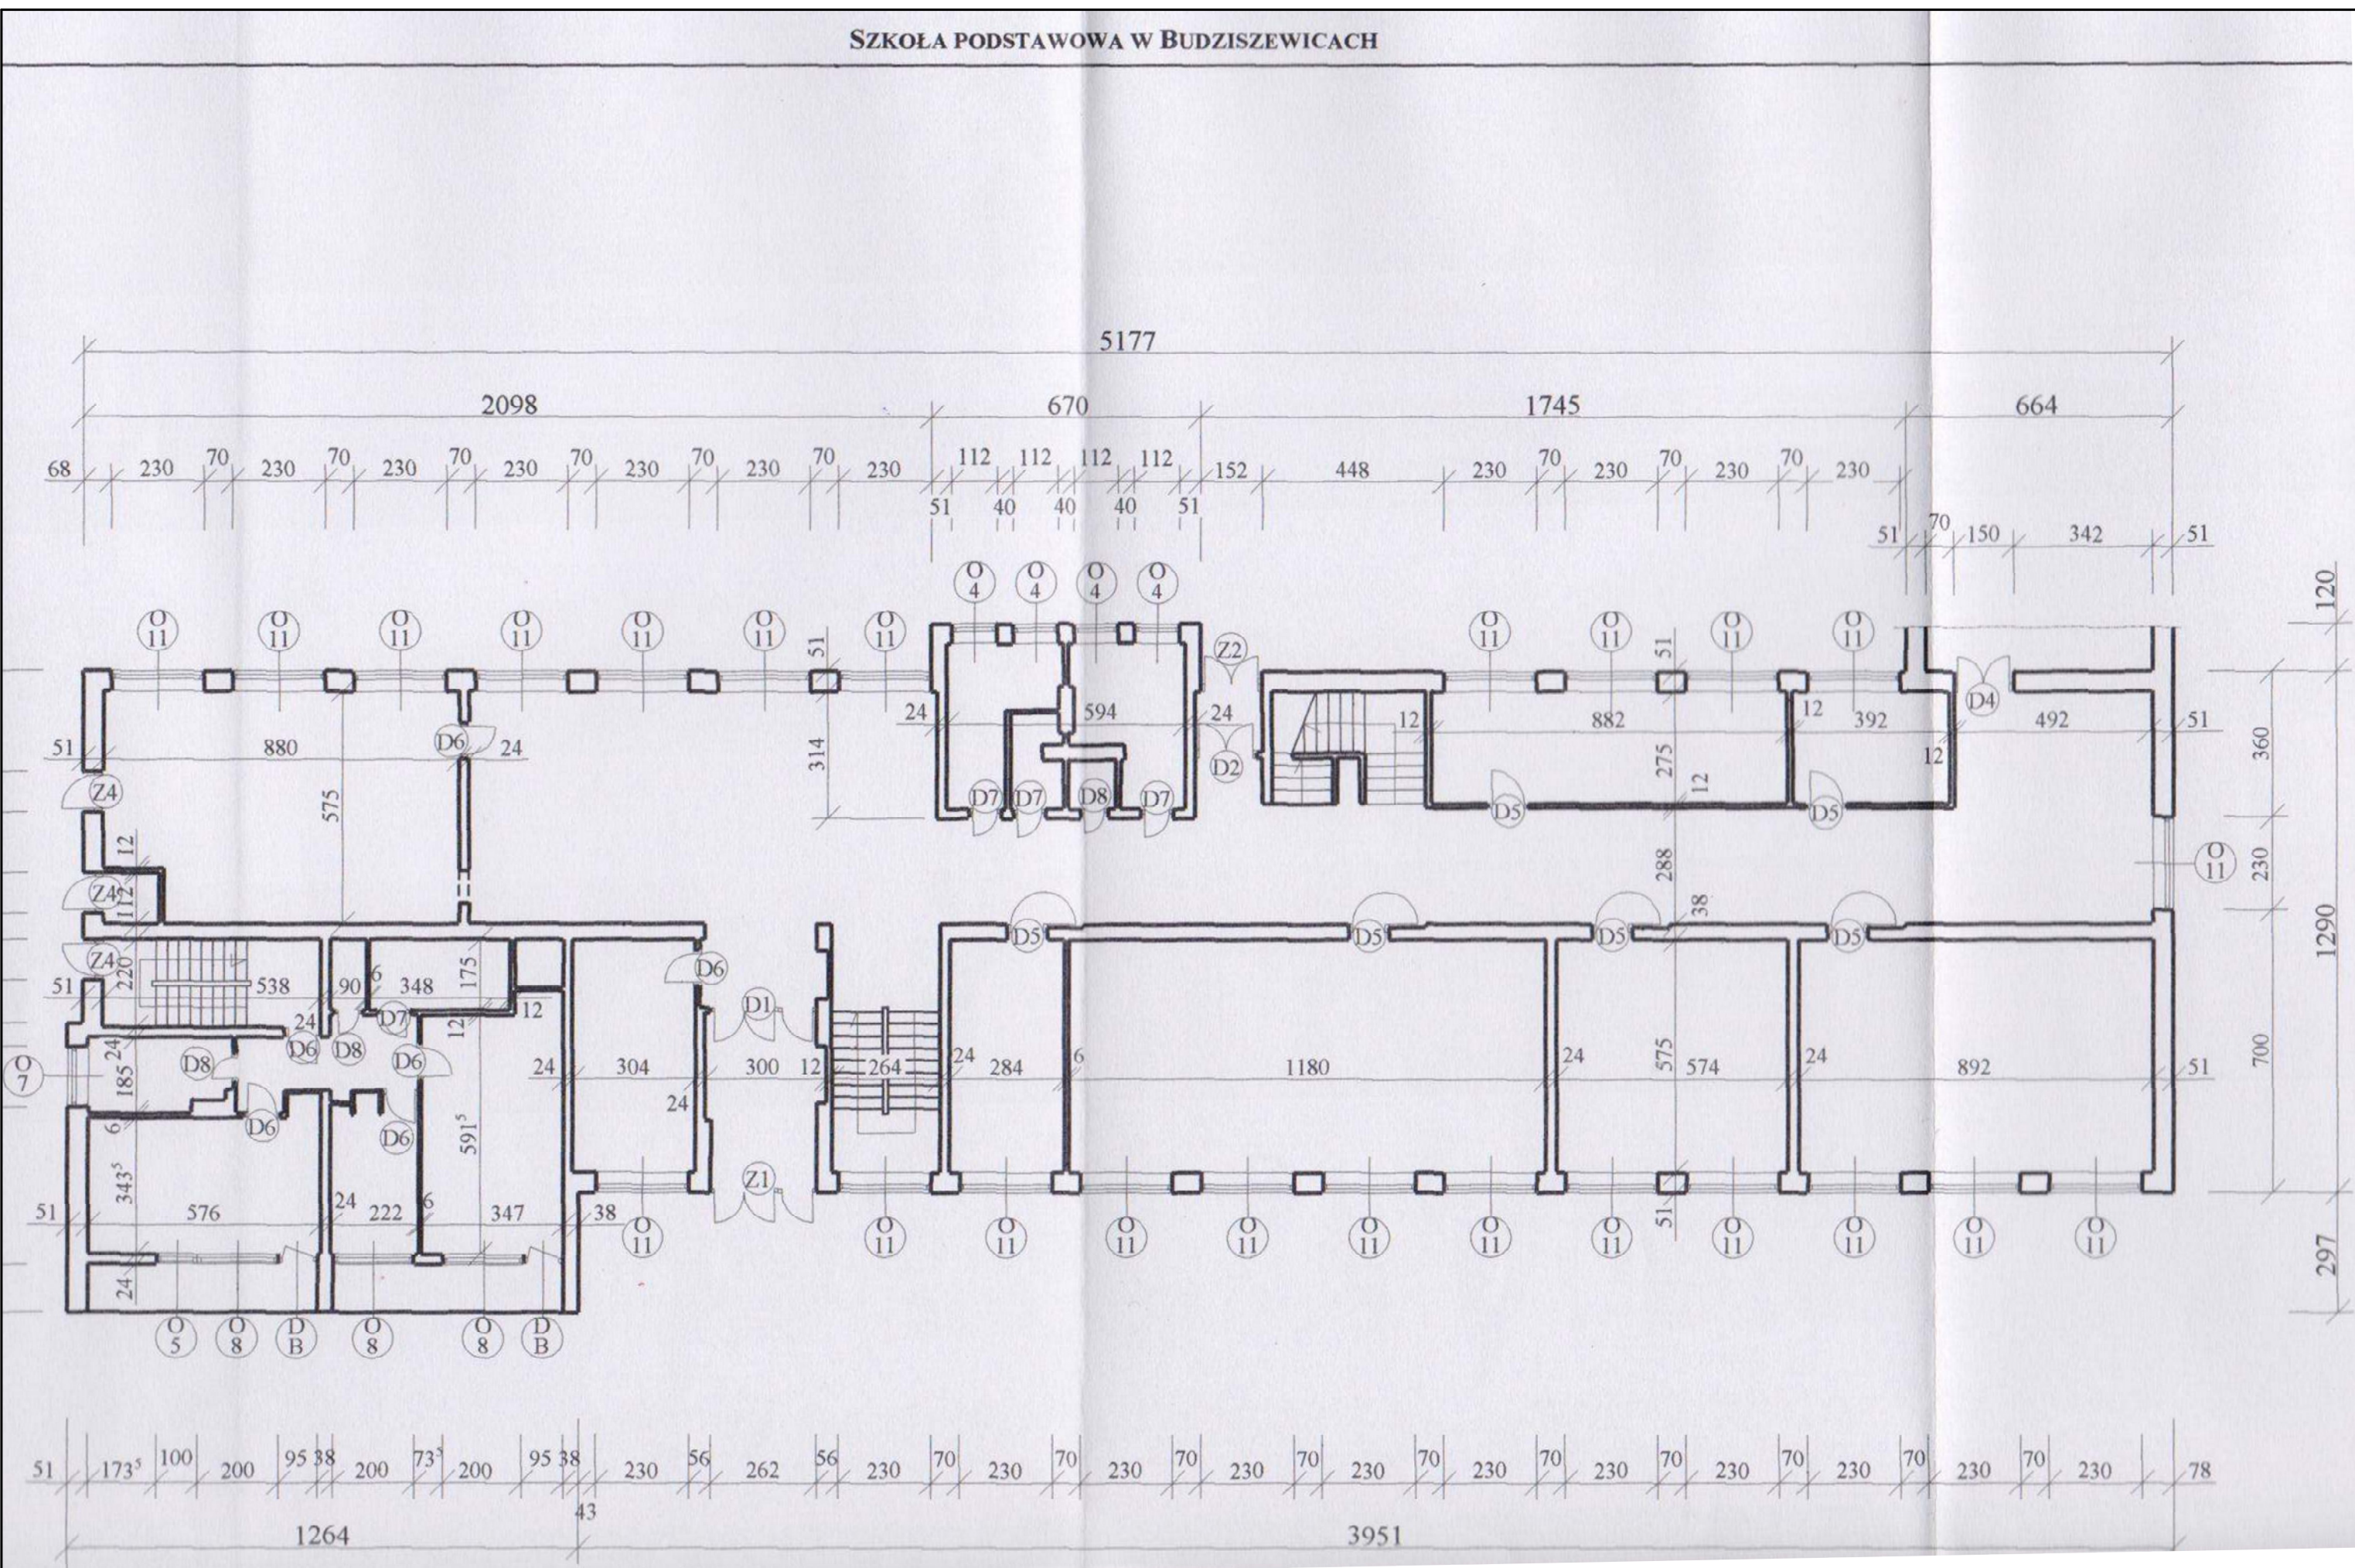

ZAŁĄCZNIK NR 4

DOKUMENTACJA ISTNIEJĄCYCH BUDYNKÓW

DLA PROJEKTU:

**BUDOWA ZEROENERGETYCZNEGO PASYWNEGO BUDYNKU
DYDAKTYCZNEGO PRZY ZESPOLE SZKÓŁ
W BUDZISZEWICACH**

WRZESIEŃ 2016

SZKOŁA PODSTAWOWA W BUDZISZEWICACH

RYS. 11. SZKOŁA PODSTAWOWA W BUDZISZ
PRZEKRÓJ B-B
Skala 1 : 100

ny budynku :

SZKOŁA PODSTAWOWA W BUDZISZEWICACH